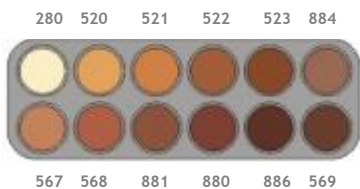

Kleurenkaart rouge paletten

Moret Feestartikelen B.V.

RA-palette (12 x 2gr.)

RB-palette (12 x 2gr.)

RC-palette (12 x 2gr.)

RH-palette (12 x 2gr.)

RZ-palette (12 x 2gr.)

U-palette (12 x 2gr.)

UX-palette (12 x 2gr.)

RK-palette (24 x 2gr.; RB-palette & UX-palette)

FM-palette (12 x 2gr.)

FK-palette (24 x 2gr.)