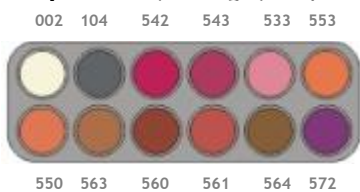

Kleurenkaart rouge paletten

Moret Feestartikelen B.V.

RA-palette (12 x 2gr.)

RB-palette (12 x 2gr.)

RC-palette (12 x 2gr.)

RH-palette (12 x 2gr.)

RZ-palette (12 x 2gr.)

U-palette (12 x 2gr.)

UX-palette (12 x 2gr.)

RK-palette (24 x 2gr.; RB-palette & UX-palette)

FM-palette (12 x 2gr.)

FK-palette (24 x 2gr.)