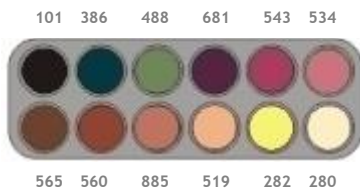

Kleurenkaart rouge paletten

Moret Feestartikelen B.V.

RA-palette (12 x 2gr.)

RB-palette (12 x 2gr.)

RC-palette (12 x 2gr.)

RH-palette (12 x 2gr.)

RZ-palette (12 x 2gr.)

U-palette (12 x 2gr.)

UX-palette (12 x 2gr.)

RK-palette (24 x 2gr.; RB-palette & UX-palette)

FM-palette (12 x 2gr.)

FK-palette (24 x 2gr.)