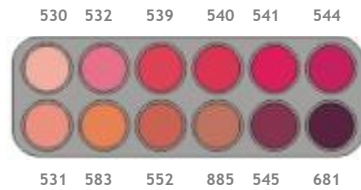

Kleurenkaart rouge paletten

Moret Feestartikelen B.V.

RA-palette (12 x 2gr.)

RB-palette (12 x 2gr.)

RC-palette (12 x 2gr.)

RH-palette (12 x 2gr.)

RZ-palette (12 x 2gr.)

U-palette (12 x 2gr.)

UX-palette (12 x 2gr.)

RK-palette (24 x 2gr.; RB-palette & UX-palette)

FM-palette (12 x 2gr.)

FK-palette (24 x 2gr.)