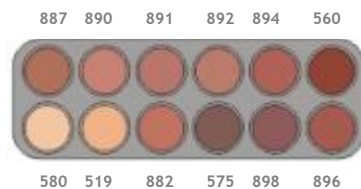

Kleurenkaart rouge paletten

Moret Feestartikelen B.V.

RA-palette (12 x 2gr.)

RB-palette (12 x 2gr.)

RC-palette (12 x 2gr.)

RH-palette (12 x 2gr.)

RZ-palette (12 x 2gr.)

U-palette (12 x 2gr.)

UX-palette (12 x 2gr.)

RK-palette (24 x 2gr.; RB-palette & UX-palette)

FM-palette (12 x 2gr.)

FK-palette (24 x 2gr.)